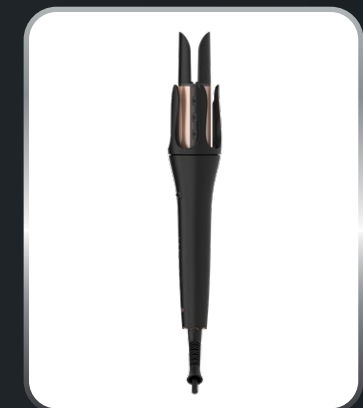

100-240V~ 50-60Hz
45W

DE PROFESSIONELLER HAARLÄUFER

- Fortschrittliches Design und eleganter automatischer Lockenstab für schnelles und professionelles Locken
- Dreifacher Ionenauslass (20 Millionen Ionen) für glattes, seidiges und natürliches Haar
- Patentierte, geteilte Heizplatte mit 32 mm Durchmesser und Kühler Haarführungsspitze als Zubehör
- Innovatives, halbgeschlossenes Design für die Sicherheit des Benutzers, um Verbrühungen zu vermeiden
- 3 LED-Temperatureinstellungen: 170°C, 190°C, 210°C
- Fortschrittliche Wärmeregulierungsfunktion mit sofortigem Aufheizen und Wärmerückgewinnung
- 360° drehbares Netzkabel

IT ARRICCIACAPELLI PROFESSIONALE

- Design avanzato ed elegante arricciacapelli automatico per un'arricciatura rapida e professionale dei capelli
- Prese ioniche triple (20 milioni di ioni) per capelli lisci, setosi e naturali
- Piastra riscaldante brevettata con struttura a botte da 32 mm e accessorio per la guida dei capelli con punta fredda
- Innovativo aspetto semi-chiuso per la sicurezza dell'utente, per evitare scottature
- 3 impostazioni di temperatura a LED: 170°C, 190°C, 210°C
- Funzione avanzata di controllo del calore con riscaldamento istantaneo e recupero del calore
- Cavo di alimentazione girevole a 360°

SS-3875
www.sogo.es

DESIGNED
IN SPAIN

© SOGO All Rights Reserved.