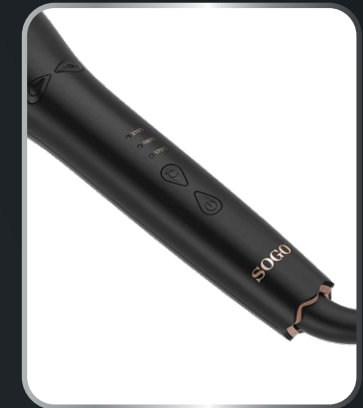

100-240V~ 50-60Hz
45W

DE PROFESSIONELLER HAARLÄUFER

- Fortschrittliches Design und eleganter automatischer Lockenstab für schnelles und professionelles Locken
- Dreifacher Ionenauslass (20 Millionen Ionen) für glattes, seidiges und natürliches Haar
- Patentierte, geteilte Heizplatte mit 32 mm Durchmesser und Kühler Haarführungsspitze als Zubehör
- Innovatives, halbgeschlossenes Design für die Sicherheit des Benutzers, um Verbrühungen zu vermeiden
- 3 LED-Temperatureinstellungen: 170°C, 190°C, 210°C
- Fortschrittliche Wärmeregulierungsfunktion mit sofortigem Aufheizen und Wärmerückgewinnung
- 360° drehbares Netzkabel

IT ARRICCIACAPELLI PROFESSIONALE

- Design avanzato ed elegante arricciacapelli automatico per un'arricciatura rapida e professionale dei capelli
- Prese ioniche triple (20 milioni di ioni) per capelli lisci, setosi e naturali
- Piastra riscaldante brevettata con struttura a botte da 32 mm e accessorio per la guida dei capelli con punta fredda
- Innovativo aspetto semi-chiuso per la sicurezza dell'utente, per evitare scottature
- 3 impostazioni di temperatura a LED: 170°C, 190°C, 210°C
- Funzione avanzata di controllo del calore con riscaldamento istantaneo e recupero del calore
- Cavo di alimentazione girevole a 360°

SS-3875
www.sogo.es

DESIGNED
IN SPAIN

© SOGO All Rights Reserved.