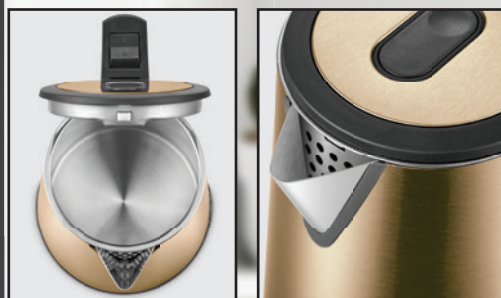

SOGO[®]

Human Technology

HERVIDOR DE AGUA DELUXE

1830W

1.7 l

AUTO
OFF

SS-7705
www.sogo.es

SS-7705-GDGD

SS-7705-SS

SS-7705

SOGO®

Human Technology

Tecnología para el hogar

Home Technology

8

Producto / Product:
23,5 x 15,5 x 25,0 cm / 0,875 kg

Caja Individual / Gift box:
19,5 x 17 x 23,5 cm / 0,950 kg

Caja Master / Export Carton:
69,5 x 20,5 x 49 cm / 8,000- 7,000 kg

DORADO
GOLD
SS-5790-GD

ACERO INOX
STAINLESS STEEL
SS-5790-SS

NEGRO
BLACK
SS-5790

0

ES

HERVIDOR DE AGUA DELUXE PARED DE ACERO INOXIDABLE DE TRIPLE CAPA INALÁMBRICO - ROTACIÓN 360°

- Capacidad: 1.7L
- Estructura de tres capas: pared interna con # 304 SS, capa media PP plástico y pared exterior en acero inoxidable en color
- Interruptor especial para mantener el agua constantemente caliente a unos 55°C
- Función Cool touch y anti-escaldadura
- Soldadura sin costura entre el cuerpo y la placa de calentamiento (sin espacio para acumular polvo o partículas impuras)
- Apertura de la tapa pulsando un botón
- Con la resistencia de acero inox oculta
- Hierve agua rápidamente, ahorra tiempo y energía
- Boca ancha para facilitar la limpieza
- Indicador de potencia
- Sistema de seguridad de triple nivel:
Apagado automático al hervir
Protección contra la ebullición en seco
Protección contra el sobrecalentamiento
- Con guarda cables