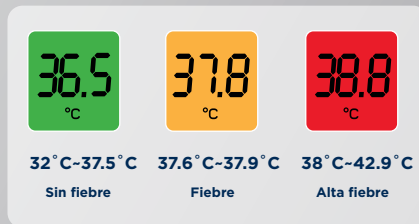

38°C-42.9°C
Alta fiebre

SS-14055
www.sogo.es

ES TERMOMETRO INFRARROJO DIGITAL

- Rango de medida:
Cuerpo: 32,0 - 42,9°C / 89,0 - 109,2°F
Objeto: 0,0 - 100,0°C / 32 - 212,0°F
- Tiempo de respuesta inmediata de 1 segundo
- Escala de lectura: °C / °F
- Precisión: Cuerpo: 0,2°C / 0,4°F
Objeto: 1°C / 1,8°F
- Distancia efectiva: ≤ 2,5 cm
- Interruptor de cuerpo / objeto (para realizar cambios en el objetivo de medición)
- Sistema de apagado automático en 15 segundos
- Memoria para 32 lecturas
- Pantalla de tres colores para diferentes medidas de temperatura
- Funciona con batería 2xAA (3V) (no incluida)
- Alarma de fiebre para cierto rango de temperatura

FR THERMOMÈTRE DIGITAL INFRAROUGE

- Plage de mesure:
Corps: 32,0 - 42,9°C / 89,0 - 109,2°F
Objet: 0,0 - 100,0°C / 32 - 212,0°F
- Temps de réponse immédiat de 1 sec
- Échelle de lecture: °C / °F
- Précision: Corps: 0,2°C / 0,4°F
Objet: 1°C / 1,8°F
- Distance effective: ≤ 2,5 cm
- Commutateur corps / objet (pour modifier la cible de mesure)
- Système de mise hors tension automatique en 15 sec.
- Mémoire pour 32 lectures
- Affichage à trois couleurs pour différentes mesures de température
- Fonctionne avec une batterie 2xAA (3V) (non incluse)
- Alarme de fièvre pour une certaine plage de température

DE INFRAROT-THERMOMETRIE DIGITAL

- Messbereich:
Körper: 32,0 - 42,9°C / 89,0 - 109,2°F
Objekt: 0,0 - 100,0°C / 32 - 212,0°F
- Sofortige Reaktionszeit von 1 Sekunde
- Leseskala: °C / °F
- Genauigkeit: Körper: 0,2°C / 0,4°F
Objekt: 1°C / 1,8°F
- Effektiver Abstand: ≤ 2,5 cm
- Körper- / Objektschalter (zur Änderung des Messziels)
- Automatisches Ausschaltssystem in 15 Sekunden
- Speicher für 32 Lesevorgänge
- Dreifarbiges Display für unterschiedliche Temperaturmessungen
- Funktioniert mit 2xAA (3V) Batterie (nicht im Lieferumfang enthalten)
- Fieberalarm für bestimmte Temperaturbereiche