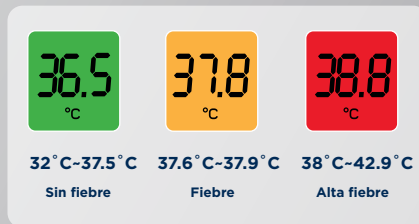

PT TERMÔMETRO INFRAVERMELHO DIGITAL

- Faixa de medição:
  Corpo: 32,0 - 42,9°C / 89,0 - 109,2°F
  Objeto: 0,0 - 100,0°C / 32 - 212,0°F
- Tempo de resposta imediata de 1 segundo
- Escala de leitura: °C / °F
- Precisão: Corpo: 0,2°C / 0,4°F
  Objeto: 1°C / 1,8°F
- Distância efetiva: ≤ 2,5 cm
- Interruptor de corpo / objeto (para fazer alterações no alvo de medição)
- Sistema de desligamento automático em 15 seg.
- Memória para 32 leituras
- Visor de três cores para diferentes medições de temperatura
- Funciona com bateria 2xAA (3V) (não incluída)
- Alarme de febre para certa faixa de temperatura

IT TERMOMETRO DIGITALE INFRAROSSO

- Intervallo di misurazione:
  Corpo: 32,0 - 42,9°C / 89,0 - 109,2°F
  Objetto: 0,0 - 100,0°C / 32 - 212,0°F
- Tempo di risposta immediato di 1 sec
- Scala di lettura: °C / °F
- Precisione: Corpo: 0,2°C / 0,4°F
  Objetto: 1°C / 1,8°F
- Distanza effettiva: ≤ 2,5 cm
- Interruttore corpo / oggetto (per apportare modifiche all'obiettivo di misurazione)
- Sistema di spegnimento automatico in 15sec.
- Memoria per 32 letture
- Display a tre colori per diverse misurazioni della temperatura
- Funziona con batteria 2xAA (3V) (non inclusa)
- Allarme febbre per determinati intervalli di temperatura

MEMORY SLOTS

OBJECT TEMPERATURE MEASUREMENT

BODY TEMPERATURE MEASUREMENT

LCD SCREEN