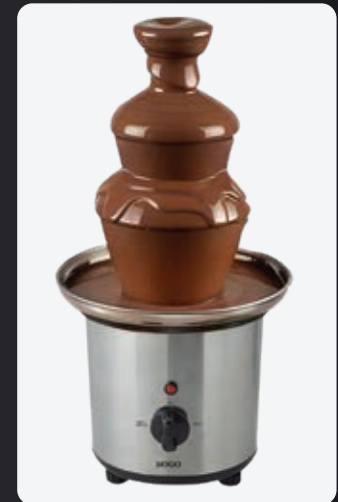

SS-11935
www.sogo.es

SOGO®

Human Technology

Tecnología para cocina
Kitchen Technology

4

32

Producto / Product:

21.5 x 21 x 39 cm / 2.25 kg

Caja Individual / Gift box:

23 x 22.5 x 41 cm / 2.75 kg

Caja Master / Export Carton:

47.6 x 46.5 x 43 cm / 12 kg - 11 kg

ES FUENTE DE CHOCOLATE

- ¡La máquina de ensueño para los adictos al chocolate!
- Una manera divertida y deliciosa de entretener
- Cascada de chocolate: simplemente bañar el alimento y comer
- Perfecta para bañar nubes malvaviscos, fresas y tus frutas favoritas
- Adecuada para todas las edades
- Sólo para el uso en interiores
- Fuente y base en acero inoxidable
- Capacidad: 700g de chocolate

FR FONTAINE DE CHOCOLAT

- La machine de rêve pour les fanatiques de chocolat
- Une façon amusante et délicieuse pour amuser
- Cascade hocolat: simplement plonger et manger!
- Parfait pour plonger des guimauves, fraises et vos fruits préférés
- Idéal pour tous les âges
- Pour usage à l'intérieur seulement
- Fontaine et base en acier inoxydable
- Capacité: 700g de chocolat

DE SCHOKOLADENBRUNNEN

- Die Traummaschine für Schokoladensüchtige!
- Eine lustige und köstliche Art zu unterhalten
- Schokoladenwasserfall: Einfach baden und essen
- Perfekt zum Baden von Marshmallowwolken, Erdbeeren und Ihren Lieblingsfrüchten
- Geeignet für alle Altersgruppen
- Nur für den Innenbereich
- Quelle und Boden aus Edelstahl
- Kapazität: 700 g Schokolade