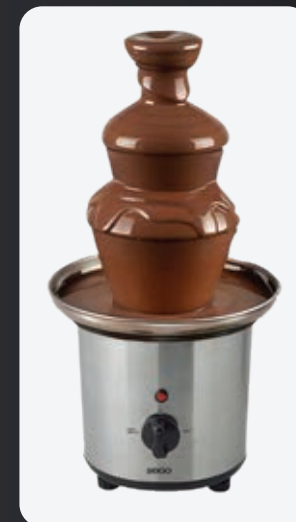

SOGO®

Human Technology

FUENTE DE CHOCOLATE

70-100W

POTENCIA

700g

CAPACIDAD

DESIGNED IN SPAIN

SS-11935
www.sogo.es

SOGO®

Human Technology

Tecnología para cocina
Kitchen Technology

4

32

Producto / Product:

21.5 x 21 x 39 cm / 2.25 kg

Caja Individual / Gift box:

23 x 22.5 x 41 cm / 2.75 kg

Caja Master / Export Carton:

47.6 x 46.5 x 43 cm / 12 kg - 11 kg

ES FUENTE DE CHOCOLATE

- ¡La máquina de ensueño para los adictos al chocolate!
- Una manera divertida y deliciosa de entretener
- Cascada de chocolate: simplemente bañar el alimento y comer
- Perfecta para bañar nubes malvaviscos, fresas y tus frutas favoritas
- Adecuada para todas las edades
- Sólo para el uso en interiores
- Fuente y base en acero inoxidable
- Capacidad: 700g de chocolate

FR FONTAINE DE CHOCOLAT

- La machine de rêve pour les fanatiques de chocolat
- Une façon amusante et délicieuse pour amuser
- Cascade hocolat: simplement plonger et manger!
- Parfait pour plonger des guimauves, fraises et vos fruits préférés
- Idéal pour tous les âges
- Pour usage à l'intérieur seulement
- Fontaine et base en acier inoxydable
- Capacité: 700g de chocolat