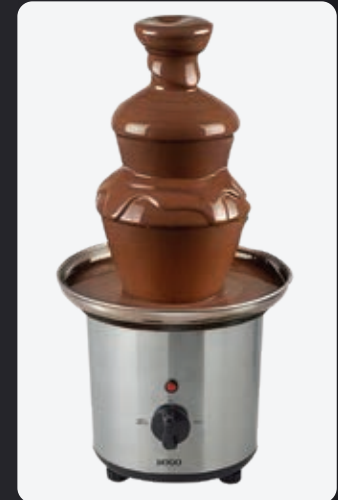

© SOGO All Rights Reserved.

SOGO®

Human Technology

Tecnología para cocina
Kitchen Technology

4

32

Producto / Product:

21.5 x 21 x 39 cm / 2.25 kg

Caja Individual / Gift box:

23 x 22.5 x 41 cm / 2.75 kg

Caja Master / Export Carton:

47.6 x 46.5 x 43 cm / 12 kg - 11 kg

EN CHOCOLATE FOUNTAIN

- A dream machine made for chocolate lovers
- A fun and delicious way to entertain
- Cascading chocolate, just dip and eat
- Great for dipping marshmallows, strawberries and your favorite fruits
- Suitable for all ages
- Indoors use only
- Stainless steel tower and base
- Capacity: 700g of chocolate

PT FONTE DE CHOCOLATE

- A máquina dos sonhos dos chocólatras!
- Uma maneira divertida e deliciosa de entreter
- Cascata de chocolate: simplesmente mergulhar o alimento e a comer
- Perfeita para mergulhar os malvaviscos, morangos e suas frutas preferidas
- Indicado para todas as idades
- Somente para uso em interiores
- Fonte e base em aço inoxidável
- Capacidade: 700g de chocolate

IT FONTANA DI CIOCCOLATO

- La macchina dei sogni per gli amanti del cioccolato!
- Un modo divertente e delizioso per intrattenere
- Cascata di cioccolato: basta bagnare il cibo e mangiare
- Perfetto per fare il bagno a nuvole di marshmallow, fragole e ai tuoi frutti preferiti
- Adatto a tutte le età
- Solo per uso interno
- Fonte e base in acciaio inox
- Capacità: 700g di cioccolato