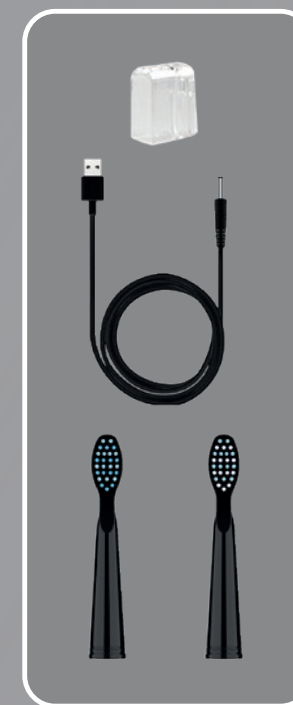

SOGO[®]

medicalcare

CEPILLO DE DIENTES RECARGABLE

40.000 TOQUES
POR MINUTO

2 MINUTOS
TEMPORIZADOR AUTO

IPX7 A PRUEBA
DE AGUA

INDICADORES
LED

5 MODOS DE
LIMPIEZA:
CLEANING
MODES:

ES CEPILLO DE DIENTES ELÉCTRICO RECARGABLE

- Hasta 40.000 toques por minuto
- 5 modos de limpieza: Blanco; Limpieza Normal; Sensible, Pulir, Masaje
- Temporizador Auto de 2 minutos asegurando el tiempo máximo aconsejado por dentistas
- 2 veces mejor eliminación de la placa frente a un cepillo de dientes manual
- Intervalo de 30S para asegurar una limpieza intensa
- Indicadores LED con funciones de batería baja y apagado seguro
- Potente batería de litio para asegurar cepillar los dientes hasta 3 semanas con una sola carga (2 minutos y 2 veces al día)
- Cable de carga USB para cargar el cepillo de dientes con la ayuda de cualquier adaptador móvil
- Potencia: 1W
- Accesorios incluidos: 2 cabezales de cepillo de dientes de repuesto, 1 cargador USB y 1 protector de cabeza de cepillo de dientes

PT ESCOVA DE DENTES ELÉTRICA RECARREGÁVEL

- Até 40.000 golpes por minuto
- 5 modos de escovagem: Branco; Limpar; Sensível; Polir; Massagem
- Temporizador automático de 2 minutos, garantindo o tempo máximo de escovação recomendado pelos dentistas
- 2 vezes melhor remoção de placa em comparação com qualquer outra escova de dente normal
- Intervalo de 30s, para garantir a intensa escovação
- Indicadores de luz LED, para bateria fraca e funções de proteção de desligamento
- Bateria de lítio de alta potência, até 3 semanas de escovagem com uma única carga (duas vezes, 2 minutos por dia)
- Cabo de carregamento USB para carregar a escova de dentes com a ajuda de qualquer adaptador móvel
- Potência: 1W
- Acessórios incluídos: 2 cabeças de escova de dentes sobressalentes, 1 carregador USB e 1 protetor de cabeça de escova de dentes