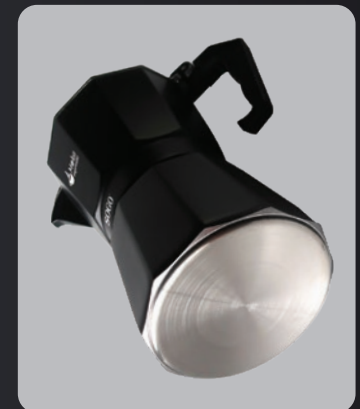

SOGO®

Human Technology

Tecnología para cocina
Kitchen Technology

12

-

Producto / Product:

cm /

Caja Individual / Gift box:

17.5 x 13 x 26 cm /

Caja Master / Export Carton:

72 x 40.5 x 27.5 cm /

ES CAFETERA MOKA

- Cafetera Moka 12 tazas
- Una forma tradicional de preparar café de verdad
- Cuerpo de aluminio pintado en negro
- Base de inducción para usarla con cocina de inducción
- Perfecto para todo tipo de cocinas, incluidas las de gas, eléctricas, vitrocerámica y de inducción

EN MOKA COFFEE MAKER

- Moka coffee maker 12 cups
- A traditional way to prepare real coffee
- Black painted Aluminium body
- Full induction base to use it with induction kitchen
- Perfect for all types of kitchens including gas burners, electric, ceramic hob and induction hobs

PT CAFETEIRA MOKA

- Cafeteira Moka 12 xícaras
- Uma maneira tradicional de preparar café de verdade
- Corpo em alumínio pintado de preto
- Base de indução para uso com fogão de indução
- Perfeito para todos os tipos de cozinhas, incluindo gás, eletricidade, placa vitrocerâmica e indução

TAZAS

INDUCCIÓN

VITRO-
CERÁMICA

ELÉCTRICA

GAS

SS-7620

www.sogo.es

DESIGNED
IN SPAIN

Este producto cumple con el Reglamento Europeo (EC) no. 1935/2004 y su enmiendas (UE) 10/2011 y 2020/1245, como un producto seguro para los alimentos.
This product complies with European Regulation (EC) no. 1935/2004 and its amendments (EU) 10/2011 & 2020/1245, as a food safe product.

© SOGO All Rights Reserved.