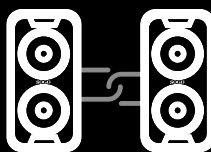

SOGO®

Human Technology

BOOMBOX INALÁMBRICO PORTÁTIL PARA FIESTAS

PMPO
600W

BLUETOOTH

USB

SD

AUX

INCLUIDO

BATERÍA
1800mAh

POSICIÓN DE COLOCACIÓN
PLACEMENT POSITION

VERTICAL / HORIZONTAL

FUNCIÓN TWS
FUNCTION TWS

PAIRING TWO SPEAKERS
AT ONCE
EMPAREJAR 2 ALTAVOCES
A LA VEZ

SS-8765

www.sogo.es

SOGO®

Producto / Product:
33 x 35 x 70 cm / 4 kg

Caja Individual / Gift box:
38 x 33 x 77 cm / 5.1 kg

tecnología electrónica
electronic technology

Uds / caja: 1

BOOMBOX INALAMBRICO PORTATIL PARA FIESTAS

- Con funciones completas para la reproducción de tu música y canciones favorita a través de múltiples fuentes
- De moda: con mucho estilo, diseño moderno
- Portátil y con batería recargable: se puede utilizar en interiores o al aire libre: habitación, hogar, parques, playas, jardines, picnics
- Con trolley de 2 ruedas y asa separada para transportarla fácilmente en cualquier lugar
- Las conexiones para reproducir música: Bluetooth / Tarjeta USB / SD / 3,5 mm Entradas Aux
- Función TWS: Conecta dos altavoces a la misma fuente de música al mismo tiempo
- Función Karaoke con una entrada de micrófono
- Un micrófono inalámbrico para Karaoke Incluido
- Radio FM
- Altavoces Potentes de graves de gran alcance: 10" * 2, 2 tweeters
- Incorporado con batería recargable de 12V / 1800mAh
- Pantalla LED
- Mando a Distancia - función completa
- Frecuencia: 100Hz - 18kHz
- Sensibilidad: ≤ 93dB
- Tamaño del producto: 33 (W) x 35 (F) x 70 (A) cm / Peso neto: 4 Kg
- Potencia de salida: 50W (RMS) / 600W PMPO
- Autonomía: 1-3 hours
- Tiempo de Carga: 5-8 hours