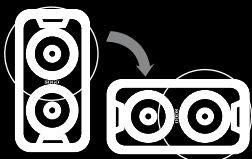

SOGO®

Human Technology

BOOMBOX INALÁMBRICO PORTÁTIL PARA FIESTAS

PMPO
600W

BLUETOOTH

USB

SD

AUX

INCLUIDO

BATERÍA
1800mAh

POSICIÓN DE COLOCACIÓN
PLACEMENT POSITION

VERTICAL / HORIZONTAL

FUNCIÓN TWS
FUNCTION TWS

PAIRING TWO SPEAKERS
AT ONCE
EMPAREJAR 2 ALTAVOCES
A LA VEZ

SS-8765

www.sogo.es

SOGO®

Producto / Product:
33 x 35 x 70 cm / 4 kg

Caja Individual / Gift box:
38 x 33 x 77 cm / 5.1 kg

tecnología electrónica
electronic technology

Uds / caja: 1

BOOMBOX INALAMBRICO PORTATIL PARA FIESTAS

- Con funciones completas para la reproducción de tu música y canciones favorita a través de múltiples fuentes
- De moda: con mucho estilo, diseño moderno
- Portátil y con batería recargable: se puede utilizar en interiores o al aire libre: habitación, hogar, parques, playas, jardines, picnics
- Con trolley de 2 ruedas y asa separada para transportarla fácilmente en cualquier lugar
- Las conexiones para reproducir música: Bluetooth / Tarjeta USB / SD / 3,5 mm Entradas Aux
- Función TWS: Conecta dos altavoces a la misma fuente de música al mismo tiempo
- Función Karaoke con una entrada de micrófono
- Un micrófono inalámbrico para Karaoke Incluido
- Radio FM
- Altavoces Potentes de graves de gran alcance: 10" * 2, 2 tweeters
- Incorporado con batería recargable de 12V / 1800mAh
- Pantalla LED
- Mando a Distancia - función completa
- Frecuencia: 100Hz - 18kHz
- Sensibilidad: ≤ 93dB
- Tamaño del producto: 33 (W) x 35 (F) x 70 (A) cm / Peso neto: 4 Kg
- Potencia de salida: 50W (RMS) / 600W PMPO
- Autonomía: 1-3 hours
- Tiempo de Carga: 5-8 hours