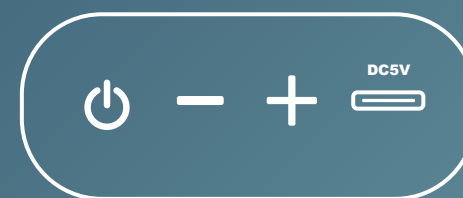

EN WIRELESS PORTABLE BLUETOOTH SPEAKER

- Wireless portable Bluetooth speaker available in 3 different colours
- With updated Bluetooth version: V5.0
- Rechargeable battery capacity: 500mAh
- Speaker output power: 1x5W
- Frequency: 80Hz-180kHz
- Sound sensitivity: 60-75db
- Running time: 2-3 hours
- Charging time: 1.5-2 hours
- With silicone handle for easy transport
- Bluetooth connection coverage range: 10m
- Charging port: Type-C.
- Accessory: USB power cable with type C input
- Dimensions: 9.5 x 7.5 x 4.1 cm

PT ALTO-FALANTE BLUETOOTH PORTÁTIL SEM FIO

- Alto-falante Bluetooth portátil sem fio disponível em 3 cores diferentes
- Com a versão Bluetooth atualizada: V5.0
- Capacidade da bateria recarregável: 500mAh
- Potência de saída do alto-falante: 1x5W
- Frequência: 80Hz-180kHz
- Sensibilidade do som: 60-75db
- Tempo de execução: 2-3 horas
- Tempo de carregamento: 1,5-2 horas
- Com alça de silicone para fácil transporte
- Alcance de cobertura da conexão Bluetooth: 10m
- Porta de carregamento: Tipo-C.
- Acessório: cabo de alimentação USB com entrada tipo C
- Dimensões: 9,5 x 7,5 x 4,1 cm

Bluetooth 5.0

1 x 5W

1.5H - 2H
Tiempo de carga

3,7V
500mAh

USB
Tipo C

≥60-
75dB

Sensibilidad

Hasta
3H

SS-8565
www.sogo.es

DESIGNED
IN SPAIN

© SOGO All Rights Reserved.