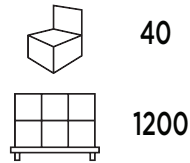

# SOGO®

Human Technology

**Tecnología electrónica**  
Electronic technology

**Producto / Product:**  
9,5 x 7,5 x 4,1 cm / 0,186 kg  
**Caja Individual / Gift box:**  
8 x 4,5 x 11,5 cm / 0,21 kg  
**Caja Master / Export Carton:**  
34 x 24,5 x 26 cm / 8,8 - 7,4 kg