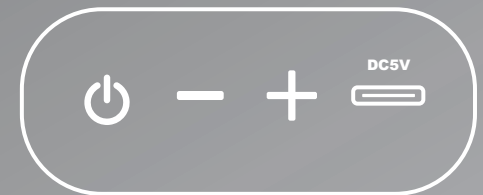

EN WIRELESS PORTABLE BLUETOOTH SPEAKER

- Wireless portable Bluetooth speaker available in 3 different colours
- With updated Bluetooth version: V5.0
- Rechargeable battery capacity: 500mAh
- Speaker output power: 1x5W
- Frequency: 80Hz-180kHz
- Sound sensitivity: 60-75db
- Running time: 2-3 hours
- Charging time: 1.5-2 hours
- With silicone handle for easy transport
- Bluetooth connection coverage range: 10m
- Charging port: Type-C.
- Accessory: USB power cable with type C input
- Dimensions: 9.5 x 7.5 x 4.1 cm

PT ALTO-FALANTE BLUETOOTH PORTÁTIL SEM FIO

- Alto-falante Bluetooth portátil sem fio disponível em 3 cores diferentes
- Com a versão Bluetooth atualizada: V5.0
- Capacidade da bateria recarregável: 500mAh
- Potência de saída do alto-falante: 1x5W
- Frequência: 80Hz-180kHz
- Sensibilidade do som: 60-75db
- Tempo de execução: 2-3 horas
- Tempo de carregamento: 1,5-2 horas
- Com alça de silicone para fácil transporte
- Alcance de cobertura da conexão Bluetooth: 10m
- Porta de carregamento: Tipo-C.
- Acessório: cabo de alimentação USB com entrada tipo C
- Dimensões: 9,5 x 7,5 x 4,1 cm

Bluetooth 5.0

1 x 5W

1,5H - 2H
Tiempo de carga

3,7V
500mAh

USB
Tipo C

≥60-
75dB

Sensibilidad

Hasta
3H

SS-8560
www.sogo.es

DESIGNED
IN SPAIN

© SOGO All Rights Reserved.