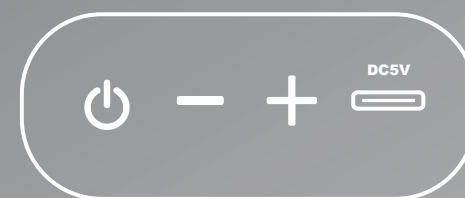

DE DRAHTLOSER TRAGBARER BLUETOOTH-LAUTSPRECHER

- Drahtloser tragbarer Bluetooth-Lautsprecher, erhältlich in 3 verschiedenen Farben
- Mit aktualisierter Bluetooth-Version: V5.0
- Akkukapazität: 500 mAh
- Lautsprecherausgangsleistung: 1x5W
- Frequenz: 80Hz-180kHz
- Schallempfindlichkeit: 60-75 dB
- Laufzeit: 2-3 Stunden
- Ladezeit: 1,5-2 Stunden
- Mit Silikongriff für einfachen Transport
- Reichweite der Bluetooth-Verbindung: 10 m
- Ladeanschluss: Typ-C.
- Zubehör: USB-Stromkabel mit Typ-C-Eingang
- Abmessungen: 9,5 x 7,5 x 4,1 cm

IT ALTOPARLANTE BLUETOOTH PORTATILE SENZA FILI

- Altoparlante Bluetooth portatile senza fili disponibile in 3 diversi colori
- Con versione Bluetooth aggiornata: V5.0
- Capacità della batteria ricaricabile: 500 mAh
- Potenza in uscita dell'altoparlante: 1x5W
- Frequenza: 80 Hz-180 kHz
- Sensibilità del suono: 60-75db
- Tempo di esecuzione: 2-3 ore
- Tempo di ricarica: 1,5-2 ore
- Con manico in silicone per un facile trasporto
- Intervallo di copertura della connessione Bluetooth: 10 m
- Porta di ricarica: tipo C.
- Accessorio: cavo di alimentazione USB con ingresso di tipo C
- Dimensioni: 9,5 x 7,5 x 4,1 cm

Bluetooth 5.0

1 x 5W

1.5H - 2H
Charging time

3,7V
500mAh

USB
Type C

≥60-
75dB

Sensibility

Up to
3H

SS-8560

www.sogo.es

DESIGNED
IN SPAIN

© SOGO All Rights Reserved.