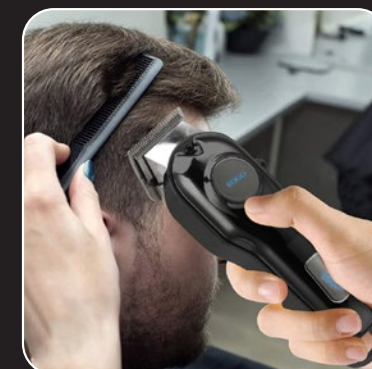

EN PROFESSIONAL RECHARGEABLE CORDLESS HAIR CLIPPER

- Ergonomic design with professional characteristics
- With carbon stainless steel blades
- Led light digital display with battery and charging indicator
- Dual Voltage
- Single On/off switch
- Charging time 3 hours
- Use time: 150 min
- Metal body
- Low noise
- 4 combs: 3mm, 6mm, 9mm and 13mm
- Battery: Li-ion, 3.7V / 2000 mAh
- Accessories Included: 4 x combs, Mini brush, oil bottle, USB Charging cable
- Adaptor capacity: DC 5V - 1A (Adaptor not included)
- Technical info: 100-120V / 220-240V, 50-60Hz, 5W

PT MÁQUINA DE CORTAR CABELLO PROFISSIONAL RECARREGÁVEL E SEM FIOS

- Design ergonómico com características profissionais
- Com lâminas de aço inoxidável com carbono
- Ecrã digital com luz LED com indicador de bateria e de carga
- Dupla voltagem
- Interruptor único de ligar/desligar
- Tempo de carregamento: 3 horas
- Tempo de utilização: 150 min
- Corpo metálico
- Baixo ruído
- 4 pentes: 3mm, 6mm, 9mm e 13mm
- Bateria: lão de lítio, 3,7V / 2000 mAh
- Acessórios incluídos: 4 pentes, escova de cabelo, garrafa de óleo, cabo de carregamento USB
- Capacidade do adaptador: DC 5V - 1A (adaptador não incluído)
- Informações técnicas: 100-120V / 220-240V, 50-60Hz, 5W

SS-3485
www.sogo.es

© SOGO All Rights Reserved.