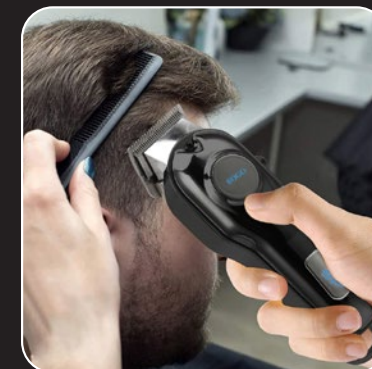

EN PROFESSIONAL RECHARGEABLE CORDLESS HAIR CLIPPER

- Ergonomic design with professional characteristics
- With carbon stainless steel blades
- Led light digital display with battery and charging indicator
- Dual Voltage
- Single On/off switch
- Charging time 3 hours
- Use time: 150 min
- Metal body
- Low noise
- 4 combs: 3mm, 6mm, 9mm and 13mm
- Battery: Li-ion, 3.7V / 2000 mAh
- Accessories Included: 4 x combs, Mini brush, oil bottle, USB Charging cable
- Adaptor capacity: DC 5V - 1A (Adaptor not included)
- Technical info: 100-120V / 220-240V, 50-60Hz, 5W

PT MÁQUINA DE CORTAR CABELLO PROFISSIONAL RECARREGÁVEL E SEM FIOS

- Design ergonómico com características profissionais
- Com lâminas de aço inoxidável com carbono
- Ecrã digital com luz LED com indicador de bateria e de carga
- Dupla voltagem
- Interruptor único de ligar/desligar
- Tempo de carregamento: 3 horas
- Tempo de utilização: 150 min
- Corpo metálico
- Baixo ruído
- 4 pentes: 3mm, 6mm, 9mm e 13mm
- Bateria: lão de lítio, 3,7V / 2000 mAh
- Acessórios incluídos: 4 pentes, escova de cabelo, garrafa de óleo, cabo de carregamento USB
- Capacidade do adaptador: DC 5V - 1A (adaptador não incluído)
- Informações técnicas: 100-120V / 220-240V, 50-60Hz, 5W

SS-3485
www.sogo.es

© SOGO All Rights Reserved.