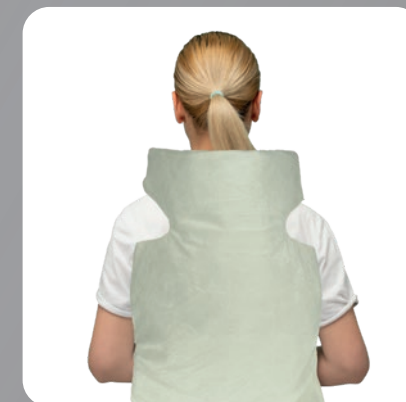

## ES ALMOHADILLA ELÉCTRICA

- Para aliviar dolores en el cuello, los hombros y de espalda
- Especialmente indicado para tratamientos de la artrosis y el reumatismo
- Hecho con materiales Super Forro Polar + almohadilla calentador de PVC
- Con control de temperatura electrónico con dos niveles ajustes de alta / baja
- Cubierta desmontable y lavable en lavadora a 30°
- Indicador LED en el interruptor
- Con el sistema de protección contra sobrecalentamiento
- Calentamiento rápido
- Peso: 550g
- Tamaño: 40 x 60cm

## EN HEATING PAD

- For relieving pain in the neck, shoulders and the back
- Particularly indicated for osteoarthritis and rheumatism treatments
- Made with Super Polar fleece + PVC Heating Pad materials
- With electronic temperature control with two settings of High/Low
- LED indicator on switch control
- Detachable and machine washable cover at 30°
- Overheating protection system
- Fast heating
- Weight: 550g
- Size: 40 x 60cm

## PT ALMOFADA ELÉTRICA

- Para aliviar a dor no pescoço, ombros e costas
- Particularmente indicado para tratamentos de osteoartrite e reumatismo
- Feito com materiais Super Polar + almofada aquecedor de PVC
- Com o controle eletrônico de temperatura duas níveis de alta / baixa
- Cobertura removível e lavável na máquina a 30°
- Indicador LED no interruptor de controle
- Sistema de proteção contra superaquecimento
- Aquecimento rápido
- Peso: 550g
- Tamanho: 40 x 60cm