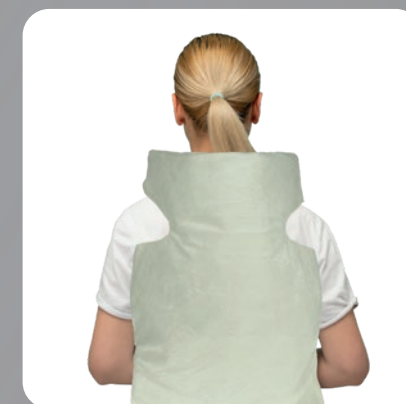

DE HEIZKISSEN

- Zur Linderung von Nacken-, Schulter- und Rückenschmerzen
- Besonders geeignet zur Behandlung von Osteoarthritis und Rheuma
- Hergestellt aus Super Polar Fleece + PVC-Heizkissenmaterialien
- Mit elektronischer Temperaturregelung mit zwei Einstellungen für Hoch/Niedrig
- LED-Anzeige auf Schaltersteuerung
- Abnehmbarer und maschinenwaschbarer Bezug bei 30°
- Überhitzungsschutzsystem
- Schnelle Erwärmung
- Gewicht: 550g
- Größe: 40 x 60 cm

IT COPERTA ELETTRICA

- Per alleviare il dolore al collo, alle spalle e alla schiena
- Particolarmente indicato per il trattamento di artrosi e reumatismi
- Realizzato con materiali pile Super Polar + pad di riscaldamento in PVC
- Con controllo elettronico della temperatura con due livelli di impostazione alto/basso
- Fodera sfoderabile e lavabile in lavatrice a 30°
- Indicatore LED sull'interruttore
- Con sistema di protezione da surriscaldamento
- Riscaldamento veloce
- Peso: 550g
- Dimensioni: 40 x 60 cm

45W
230V~ 50-60Hz

SS-20240
www.sogo.es

DESIGNED
IN SPAIN

© SOGO All Rights Reserved.