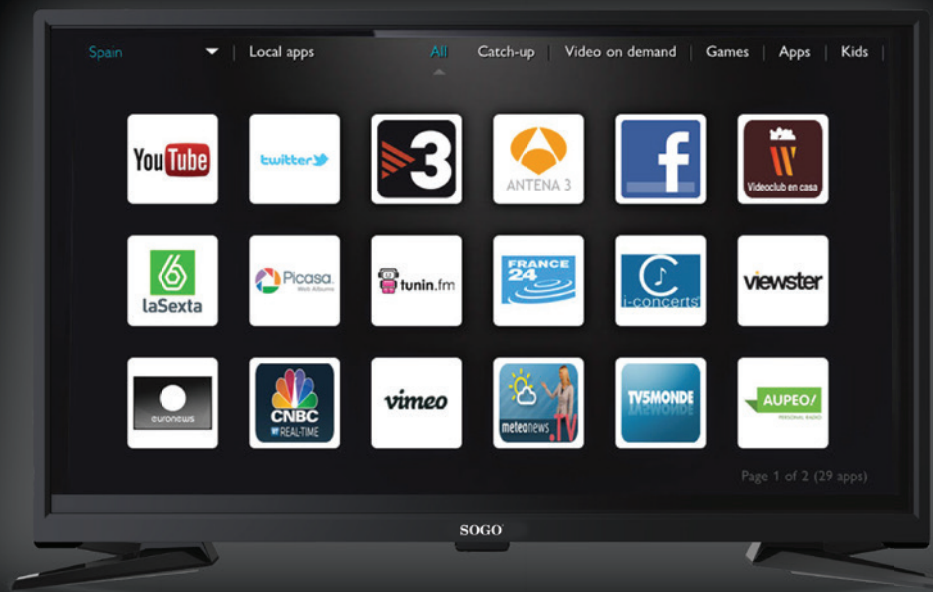

SOGO®

Human Technology

SMART TV COLOR HD LED 32"

SS-3255

www.sogo.es

SOGO®

Producto / Product:
73.2 (A) x 8.7 (F) x 43.5(AL) cm / 5.0 kg

Producto con soporte/ Product with stand
73.2 (A) x 21.5 (F) x 45.9 (AL) cm / 5.0 kg

Caja Individual / Gift box:
81.4 (A) x 51.6 (F) x 14.7 (AL) cm

tecnología electrónica
electronic technology

Uds / caja: 1

SMART TV COLOR HD LED 32"

SMART TV COLOR HD LED 32"

DVB-T2 / C / HD H.264/MPEG-4 /
USB - PVR GRABACION TIME SHIFT

- » CPU: Quad Core (ARM Cortex A53 x 4, 1.1 GHz)
- » GPU: Mali470MP x 2, 600 Mhz
- » RAM: 1 GB INTERNAL
- » ROM: 8 GB
- » ANDROID 7.1.1
- » Monitor LED TV: 32"
- » Resolución: 1366 x 768 HD (16:9)
- » Relación de aspecto: 16:9
- » Brillo: 300 cd/m2
- » Contraste: 800:1
- » Ángulo de visión: + - 178°
- » Tiempo de respuesta: 8,0 ms
- » Sintonizador Digital: Full HD TDT2 H.264 / H.265 / MPEG-4
- » Sintonizador analógico: Sistema PAL (DK / I / BG) SECAM (BG / DK / L)
- » LCN (clasificación automática de canales)
- » NTSC
- » EPG (Guía Electrónica de Programas)
- » Modo hotel disponible
- » Conexiones: Entrada RCA AV, Component Y/Pb/Pr, Coaxial, 3 x HDMI
- * CAM (Common Interface), RF, PC AUDIO, 2xUSB (1 TB max) ,RJ45, F-connector (Satellite) Salida Auriculares
- » Coaxial (RCA connector)
- » Entrada USB: Archivos compatibles
Video: MPEG 1/2, MPEG4, AVI, TS Stream, MKV
Música: MP3, WAV, AAC, AC3
Fotos: JPEG, Png, Bmp, Progressive JPG
- » Función USB /PVR/Timeshift: Grabación de programas TDT a través de USB
- » Características: Teletext - Nicam A2 - Comb filter 3D - Reducción de ruido - Bloqueo de programa
- » Mando a distancia
- » Wi-Fi (IEEE 802.11b/g/n)
- » Entrada de antena de 75 ohms
- » Consumo: 48W En modo standby: 0.45W
- » Dimensiones con soporte: 73.2 (A) x 21.5 (F) x 45.9 (AL) cm
- » Dimensiones del producto: 73.2 (A) x 8.7 (F) x 43.5(AL) cm
- * CI/CAM (Conditional Access Module) para las tarjetas de TV de pago