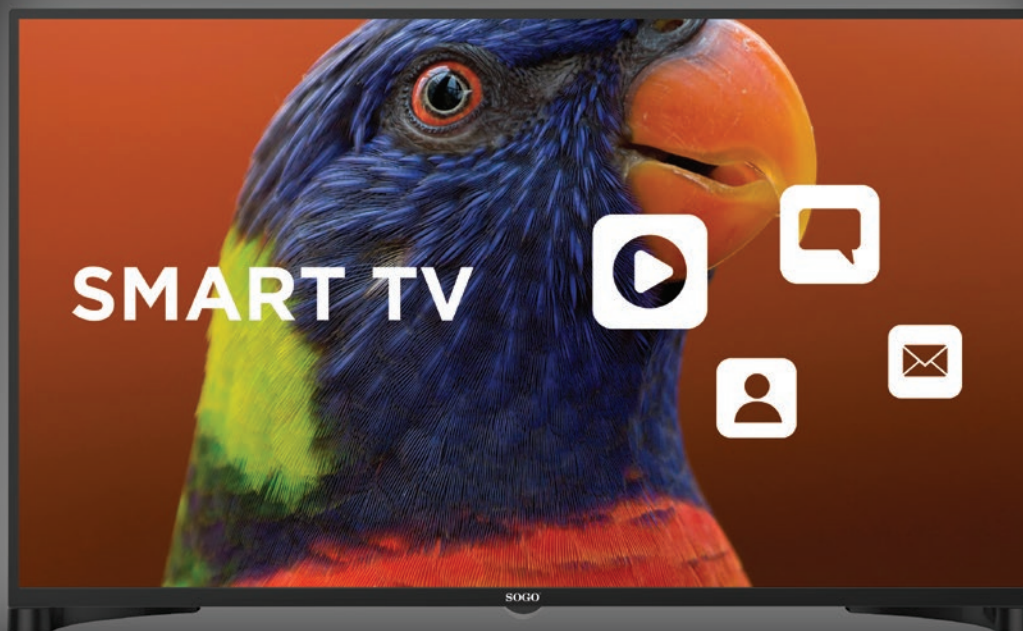

SOGO®

Human Technology

SMART TV COLOR FHD LED 43"

SS-4366

www.sogo.es

SOGO®

Tecnología electrónica
Electronic technology

Producto / Product:
97.13 x 8.62 x 56.67 cm / 11 kg
Caja individual / Gift box:
105.5 x 15.8 x 66 cm / 15 kg
Caja Master / Export Carton:
-

SMART TV COLOR FHD LED 43"

ESP SMART TV COLOR FHD LED 43" DVB-T2 / C / HD H.265/MPEG-4 / USB - PVR GRABACIÓN TIME SHIFT

- » CPU: Quad Core (ARM Cortex A53 x 4, 1.1 GHz)
- » GPU: Mali470MP x 2, 600 Mhz
- » RAM: 1 GB INTERNAL
- » ROM: 8 GB
- » ANDROID™
- » Resolución: 1920 x 1080
- » Relación de aspecto: 16:9
- » Brillo: 300 cd/m2
- » Contraste: 1000:1
- » Ángulo de visión: 178°
- » Tiempo de respuesta: 8,0 ms
- » Sintonizador Digital: Full HD TDT2 H.265 / MPEG-4
- » Sintonizador analógico: Sistema PAL (DK / I / BG) SECAM (BG / DK / L)
- » LCN (clasificación automática de canales)
- » NTSC
- » EPG (Guía Electrónica de Programas)
- » Modo hotel disponible
- » Conexiones: Entrada RCA AV, Component Y/Pb/Pr, Coaxial, 3 x HDMI, RF, 2xUSB (1 TB max)
- * CAM (Common Interface), RJ45, F-connector (Satellite)
- » Salidas: Coaxial (RCA connector), Auriculares
- » Entrada USB: Archivos compatibles
 - Video: MPEG 1/2, MPEG4, AVI, TS Stream, MKV
 - Música: WAV
 - Fotos: JPEG, Png, Bmp, Progressive JPG
- » Función USB /PVR/Timeshift: Grabación de programas TDT a través de USB
- » Características: Teletexto - Nicam A2 - Comb filtro 3D - Reducción de ruido - Bloqueo de programa
- » Mando a distancia
- » Wi-Fi (IEEE 802.11b/g/n)
- » Entrada de antena de 75 ohms
- » Fuente de alimentación: 180 - 240V- 50-60Hz
- » Consumo: 85W En modo standby: 0.4W
- » Dimensiones con soporte: 97,13 (A) x 21,2 (F) x 59,1 (AL) cm
- » Dimensiones del producto: 97,13 (A) x 8,62 (F) x 56,67 (AL) cm
- * CI/CAM (Conditional Access Module) para las tarjetas de TV de pago