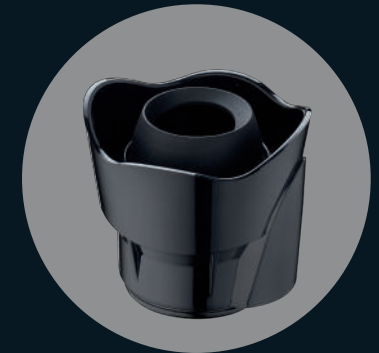

Tensión / Frecuencia: 220 - 240V - 50/60 Hz
Potencia de Consumo: 1800 - 2000W

ENG SECADOR DE PELO PROFESIONAL MOTOR DC

- » 2 speed - 3 temperatures
- » With cool shot button
- » 1.8 metre long cable
- » With concentrator
- » With Air Wave Diffuser
- » Back side removable filter cover
- » Safety Cut off
- » Hang up hook
- » Frame for Handsfree use
- » Excellent SOGO quality

Voltage / Frequency: 220 - 240V - 50/60 Hz
Power Consumption: 1800 - 2000W

FRA SECHE CHEVEUX PROFESSIONNEL MOTEUR DC

- » 2 Vitesses - 3 températures
- » Bouton Special Air Froid "Cool Touch"-B
- » Cable longueur 1.8 metre
- » Avec Concentreur
- » Avec Air Wave Diffuseur
- » Couvercle du filtre verso amovible
- » Coupé de la sécurité
- » Avec crochet
- » Cadre pour une utilisation mains libres
- » Excellent Qualité SOGO

Tension / Fréquence: 220 - 240V - 50/60 Hz
Puissance: 1800 - 2000W

POR SECHE CHEVEUX PROFESSIONNEL MOTOR DC

- » 2 velocidades - 3 opções de temperatura
- » Boton de fluxo de ar frio
- » Cable largo de 1.8 mtr
- » Com concentrador
- » Com Air Wave Difusor
- » Tampa do filtro verso
- » Corte para segurança
- » Anel para pendurar
- » Moldura para uso mãos-livres
- » Excelente Qualidade SOGO

Tensão / Frequência: 220 - 240V - 50/60 Hz
Consumo de energia: 1800 - 2000W

Air-wave difusor
Air-wave diffuser

Soporte para suelo
Handsfree frame