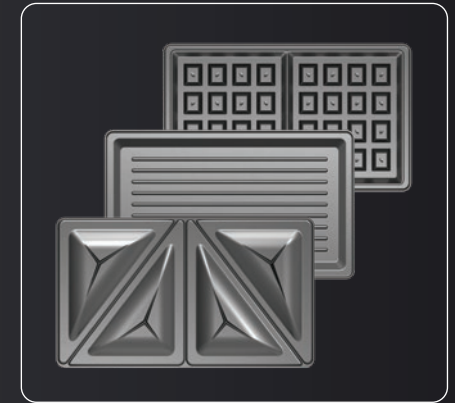

SOGO®

Human Technology

SANDWICHERA - GOFRERA- GRILL

750W

POTENCIA

PLACAS
INTERCAMBIABLES

**ACERO
INOX**

MATERIAL
EXTERIOR

CONTROL TEMP.
AUTOMÁTICO

**3
EN
1**

ACCESORIOS

3 PLACAS INTERCAMBIABLES
SANDWICHES / PARRILLA / GOFRES

SS-1866
www.sogo.es

SOGO®

Human Technology

Tecnología para cocina
Kitchen Technology

ES

SANDWICHERA - GOFRERA - GRILL 3 EN 1

- Hace sándwiches, gofres, paninis o carnes a la parrilla
- De alta potencia para calentamiento rápido
- Placas anti-adherentes de alta calidad. Fácil de limpiar
- Placas intercambiables
- Placas extra-gruesas para una distribución óptima del calor
- Exterior de acero inox con toque frío
- Sistema de seguridad con auto-apagado
- Controlador de temperatura electrónico - automático
- Capacidad para 2 sándwiches, 2 gofre o 1 panini
- Dos indicadores luminosos: Encendido y Listo
- Sándwiches ricos, paninis crujientes o gofres esponjosos listos en pocos minutos

DE

3 IN 1 SANDWICH, WAFFEL UND PANINI MAKER

- Macht Sandwiches, Waffeln und Paninis oder grillt Fleisch
- Hohe Leistung für schnelles Aufheizen
- Hochwertige antihafbeschichtete Platten. Einfach zu säubern
- Wechselplatten
- Extra dicke Platten für optimale Wärmeverteilung
- Edelstahl und coole Außenseiten
- Sicherheitstemperaturbegrenzer und Thermosicherung
- Automatischer elektronischer Temperaturregler
- Kapazität - 2 Sandwiches oder 2 Waffeln oder 1 Panini
- Kontrollleuchten - AN und Bereit
- In wenigen Minuten kann ein reichhaltiges Sandwich, eine knusprige Panini oder eine flauschige Waffle zubereitet werden