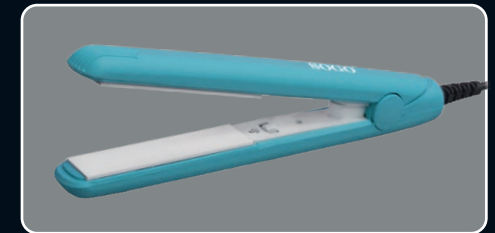

ES MINI PLANCHA DE PELO PERSONAL

- Portátil y fácil de llevar en tus viajes
- Placas revestidas de cerámica blanca
- Interruptor On/Off
- Luz indicador de funcionamiento
- Temperatura máxima de 150°C
- Cable eléctrico largo de 1,65 m

FR MINI PLANCHE A CHEVEUX PERSONAL

- Portable et facile à transporter lors de vos voyages
- Plaques enduites de céramique blanche
- Interrupteur Marche / Arrêt
- Témoin lumineux de fonctionnement
- Température maximale 150°C
- Câble électrique long de 1,65 m

DE MINI PERSONAL HAARGLÄTTER

- Tragbar und einfach auf Reisen zu tragen
- Weiße keramikbeschichtete Platten
- Ein / Aus Schalter
- Mit Kontrollleuchte
- Maximale Temperatur 150°C
- Langes Elektrokabel von 1,65 m

EN MINI PERSONAL HAIR STRAIGHTENER

- Portable and easy to carry on your travels
- White Ceramic coated plates
- On/Off switch
- With indicator light
- Maximum temperature 150°C
- Long electric cable of 1.65 m

PT MINI ALISADOR DE CABELO PESSOAL

- Portátil e fácil de transportar em suas viagens
- Placas revestidas de cerâmica branca
- Interruptor On/Off
- Luz indicadora de funcionamento
- Temperatura máxima de 150°C
- Cabo elétrico longo de 1,65 m

IT MINI PIASTRA PER CAPELLI PERSONALE

- Portatile e facile da trasportare in viaggio
- Piatti rivestiti in ceramica bianca
- Interruttore acceso / spento
- Con indicatore luminoso
- Temperatura massima 150°C
- Cavo elettrico lungo di 1,65 m

100-240V~ 50/60Hz
25W

25W

POTENCIA
POWER

1,65m

CABLE LARGO
LONG CORD

**150°C
MAX**

TEMPERATURA
TEMPERATURE

PLACAS CON
REVESTIMIENTO
CERÁMICA
CERAMIC
COATED PLATES

SS-3802-TB
www.sogo.es

DESIGNED
IN SPAIN

© SOGO All Rights Reserved.