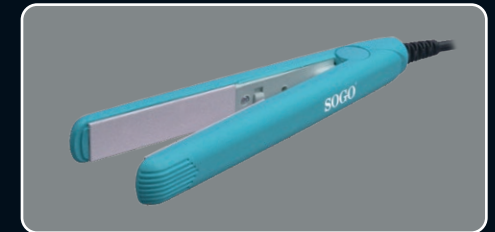

ES MINI PLANCHA DE PELO PERSONAL

- Portátil y fácil de llevar en tus viajes
- Placas revestidas de cerámica blanca
- Interruptor On/Off
- Luz indicador de funcionamiento
- Temperatura máxima de 150°C
- Cable eléctrico largo de 1,65 m

FR MINI PLANCHE A CHEVEUX PERSONAL

- Portable et facile à transporter lors de vos voyages
- Plaques enduites de céramique blanche
- Interrupteur Marche / Arrêt
- Témoin lumineux de fonctionnement
- Température maximale 150°C
- Câble électrique long de 1,65 m

DE MINI PERSONAL HAARGLÄTTER

- Tragbar und einfach auf Reisen zu tragen
- Weiße keramikbeschichtete Platten
- Ein / Aus Schalter
- Mit Kontrollleuchte
- Maximale Temperatur 150°C
- Langes Elektrokabel von 1,65 m

EN MINI PERSONAL HAIR STRAIGHTENER

- Portable and easy to carry on your travels
- White Ceramic coated plates
- On/Off switch
- With indicator light
- Maximum temperature 150°C
- Long electric cable of 1.65 m

PT MINI ALISADOR DE CABELO PESSOAL

- Portátil e fácil de transportar em suas viagens
- Placas revestidas de cerâmica branca
- Interruptor On/Off
- Luz indicadora de funcionamento
- Temperatura máxima de 150°C
- Cabo elétrico longo de 1,65 m

IT MINI PIASTRA PER CAPELLI PERSONALE

- Portatile e facile da trasportare in viaggio
- Piatti rivestiti in ceramica bianca
- Interruttore acceso / spento
- Con indicatore luminoso
- Temperatura massima 150°C
- Cavo elettrico lungo di 1,65 m

100-240V~ 50/60Hz
25W

25W

POTENCIA
POWER

1,65m

CABLE LARGO
LONG CORD

**150°C
MAX**

TEMPERATURA
TEMPERATURE

PLACAS CON
REVESTIMIENTO
CERÁMICA
CERAMIC
COATED PLATES

SS-3802-TB
www.sogo.es

DESIGNED
IN SPAIN

© SOGO All Rights Reserved.