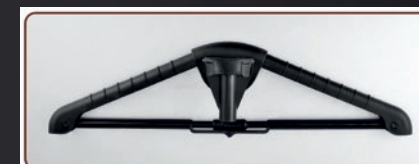

SOGO[®]

Human Technology

PLANCHA DE VAPOR VERTICAL

1800W

2 NIVELES VAPOR

1,9 L
CAPACIDAD

ACCESORIOS

SS-6335
www.sogo.es

Caja Master / Export Carton:
N/A

ES PLANCHA DE VAPOR VERTICAL

- Barra telescópico ajustable de alta calidad para colgar fácilmente la prenda
- 2 niveles de vapor para varios textiles
- Doble protección
 - a) Protección del termostato
 - b) Protección contra sobrecalentamiento de fusibles
- Capacidad del tanque de agua: 1.9L
- Velocidad de vapor: 30g / min.
- Tiempo de precalentamiento 45s
- Tiempo de trabajo con vapor caliente continuo 55 min con tanque de agua lleno
- Altura Ajustable: 71 - 167 cm
- Longitud de la manguera de vapor: 117 cm
- Con 2 ruedas giratorias para facilitar el transporte
- **Accesorios:** Cepillo, percha de tela, 2 piezas de clips para pantalones, 1 pieza de guantes anti-escaldado

FR DÉFROISSEUR À VAPEUR

- Tige télescopique réglable de haute qualité pour une suspension facile du vêtement
- 2 niveaux de vapeur pour divers textiles
- Double protection
 - a) Protection du thermostat
 - b) Protection par fusible en surchauffe
- Capacité du réservoir d'eau: 1.9L
- Taux de vapeur: 30g / min
- Temps de préchauffage 45s
- Temps de travail avec vapeur chaude continue 55 min avec réservoir d'eau plein
- Hauteur ajustable: 71 - 167 cm
- Longueur du tuyau de vapeur: 117 cm
- Avec 2 roues pivotantes pour un transport facile
- Accessoires: brosse, cintre en tissu, 2 pinces pour pantalons, 1 gant anti-brûlures