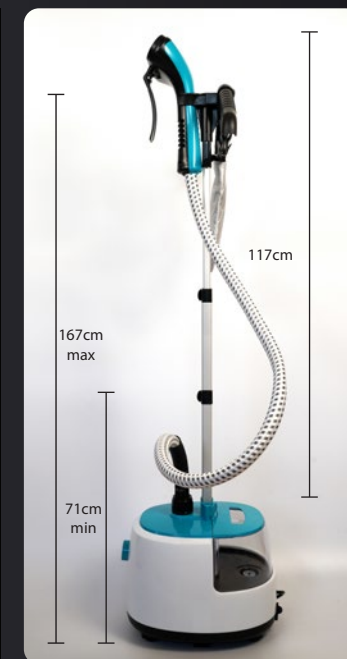

1

18

Producto / Product:
31 x 50 x 155 cm / 3,7 kg

Caja Individual / Gift box:
38 x 33 x 43 cm / 4,7 - 3,7 kg

Caja Master / Export Carton:
N/A

PT FERRO A VAPOR VERTICAL

- Você pode passar camisas, jaquetas, ternos, calças, roupas de cama, etc.
- Pólo telescópico ajustável de alta qualidade para facilitar a suspensão da peça
- 2 níveis de vapor para vários têxteis
- Proteção Dupla
 - a) Proteção do Termostato
 - b) Proteção contra fusíveis sobreaquecimento
- Capacidade do tanque de água: 1.9L
- Taxa de vapor: 30g / min
- Tempo de pré-aquecimento: 45s
- Tempo de trabalho com vapor quente contínuo 55 min com tanque de água cheio
- Altura ajustável: 84 - 162 cm
- Comprimento da mangueira de vapor: 117 cm
- Com 2 rodas para fácil transporte
- Acessórios: Escova, gancho de pano, 2 pcs calças clips, 1 pc luvas anti-escaldantes

IT FERRO A VAPORE VERTICALE

- Puoi stirare camicie, giacche, abiti, pantaloni, lenzuola, ecc.
- Barra telescopica regolabile di alta qualità per appendere facilmente il capo
- 2 livelli di vapore per vari tessuti
- Doppia protezione
 - a) Protezione termostato
 - b) Protezione contro il surriscaldamento dei fusibili
- Capacità serbatoio acqua: 1,9 litri
- Velocità del vapore: 30 g / min.
- Tempo di preriscaldamento: 45 secondi
- Orario di lavoro con vapore caldo continuo 55 min con serbatoio pieno d'acqua
- Altezza regolabile: 84-162 cm
- Lunghezza del tubo del vapore: 117 cm
- Con 2 ruote piroettanti per un facile trasporto
- Accessori: pennello, appendiabiti, 2 clip per pantaloni, 1 pezzo di guanti antiscottatura