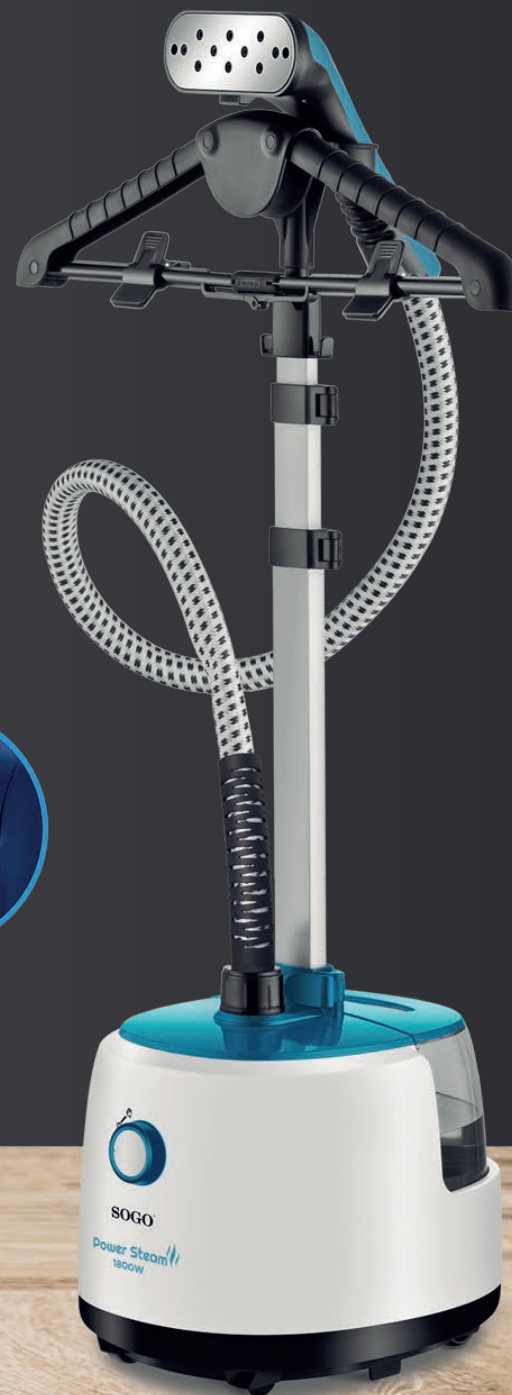

SOGO[®]

Human Technology

PLANCHA DE VAPOR VERTICAL

1800W

2 NIVELES VAPOR

1,9 L
CAPACIDAD

ACCESORIOS

SS-6335
www.sogo.es

Ver vídeo

SOGO®

Human Technology

Tecnología para cocina
Kitchen Technology

1

18

Producto / Product:
31 x 50 x 155 cm / 3,7 kg

Caja Individual / Gift box:
38 x 33 x 43 cm / 4,7 - 3,7 kg

Caja Master / Export Carton:
N/A

ES PLANCHA DE VAPOR VERTICAL

- Barra telescópico ajustable de alta calidad para colgar fácilmente la prenda
- 2 niveles de vapor para varios textiles
- Doble protección
 - a) Protección del termostato
 - b) Protección contra sobrecalentamiento de fusibles
- Capacidad del tanque de agua: 1.9L
- Velocidad de vapor: 30g / min.
- Tiempo de precalentamiento 45s
- Tiempo de trabajo con vapor caliente continuo 55 min con tanque de agua lleno
- Altura Ajustable: 71 - 167 cm
- Longitud de la manguera de vapor: 117 cm
- Con 2 ruedas giratorias para facilitar el transporte
- **Accesorios:** Cepillo, percha de tela, 2 piezas de clips para pantalones, 1 pieza de guantes anti-escaldado

FR DÉFROISSEUR À VAPEUR

- Tige télescopique réglable de haute qualité pour une suspension facile du vêtement
- 2 niveaux de vapeur pour divers textiles
- Double protection
 - a) Protection du thermostat
 - b) Protection par fusible en surchauffe
- Capacité du réservoir d'eau: 1.9L
- Taux de vapeur: 30g / min
- Temps de préchauffage 45s
- Temps de travail avec vapeur chaude continue 55 min avec réservoir d'eau plein
- Hauteur ajustable: 71 - 167 cm
- Longueur du tuyau de vapeur: 117 cm
- Avec 2 roues pivotantes pour un transport facile
- Accessoires: brosse, cintre en tissu, 2 pinces pour pantalons, 1 gant anti-brûlures