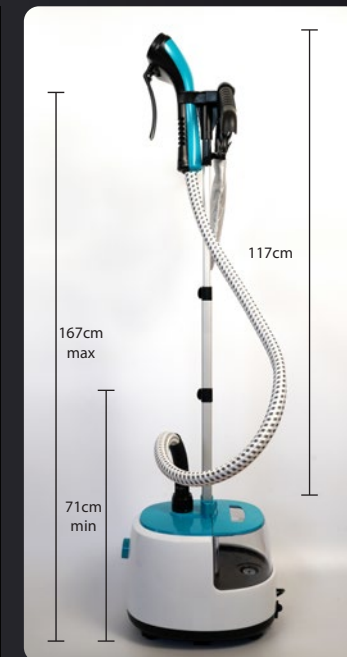

Caja Master / Export Carton:
N/A

ES PLANCHA DE VAPOR VERTICAL

- Barra telescópico ajustable de alta calidad para colgar fácilmente la prenda
- 2 niveles de vapor para varios textiles
- Doble protección
 - a) Protección del termostato
 - b) Protección contra sobrecalentamiento de fusibles
- Capacidad del tanque de agua: 1.9L
- Velocidad de vapor: 30g / min.
- Tiempo de precalentamiento 45s
- Tiempo de trabajo con vapor caliente continuo 55 min con tanque de agua lleno
- Altura Ajustable: 71 - 167 cm
- Longitud de la manguera de vapor: 117 cm
- Con 2 ruedas giratorias para facilitar el transporte
- **Accesorios:** Cepillo, percha de tela, 2 piezas de clips para pantalones, 1 pieza de guantes anti-escaldado

EN GARMENT STEAMER

- High quality adjustable telescopic tube for easy hanging of the garment
- 2 steam levels for various textile
- Double Protection
 - a) Thermostat Protection
 - b) Overheating fuse protection
- Water Tank capacity : 1.9L
- Steam rate : 30g/min
- Preheat time 45s
- Working time with continuous hot steam 55 min with full water tank
- Adjustable Height: 71 - 167 cm
- Length of the steam hose: 117 cm
- With 2 castor wheels for easy transport
- **Accessories:** Brush, cloth hanger, 2 pcs pants clips, 1 pc anti-scalding gloves

FR DÉFROISSEUR À VAPEUR

- Tige télescopique réglable de haute qualité pour une suspension facile du vêtement
- 2 niveaux de vapeur pour divers textiles
- Double protection
 - a) Protection du thermostat
 - b) Protection par fusible en surchauffe
- Capacité du réservoir d'eau: 1.9L
- Taux de vapeur: 30g / min
- Temps de préchauffage 45s
- Temps de travail avec vapeur chaude continue 55 min avec réservoir d'eau plein
- Hauteur ajustable: 71 - 167 cm
- Longueur du tuyau de vapeur: 117 cm
- Avec 2 roues pivotantes pour un transport facile
- Accessoires: brosse, cintre en tissu, 2 pinces pour pantalons, 1 gant anti-brûlures