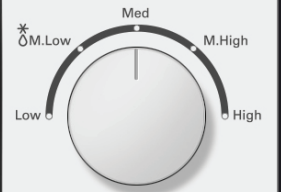

PLATO
GIRATORIO

5

NIVELES
DE POTENCIA

SOGO®

POWER

TIMER DEFROST(kg)

SS-758

www.sogo.es

ES HORNO MICROONDAS CON 5 NIVELES DE POTENCIA

- Capacidad: 20L
- Potencia de salida de microondas: 700W
- Con cinco niveles de potencia
- Panel de Control Manual para un fácil manejo
- Función de Descongelación
- Temporizador de 35 minutos
- Avisador Fin de Cocción
- Cavidad Esmaltada
- Plato de vidrio giratorio de 255 mm
- Asa para abrir la puerta para sencillez
- Luz interior

EN MICROWAVE OVEN WITH 5 LEVELS OF POWER

- Capacity: 20L
- Microwave output Power: 700W
- Manual Controls
- With options of five levels of power
- Defrost setting
- 35 Minutes Timer
- Cook End Signal
- Painted Cavity
- Rotating glass 255 mm
- Pull handle door for easy operation
- Interior light

IT FORNI A MICROONDE CON 5 LIVELLI DI POTENZA

- Capacità: 20L
- Potenza in uscita a microonde: 700W
- Controlli manuali
- Con opzione di cinque livelli di potenza
- Sbrinamento impostazione
- Timer da 35 minuti
- Segnale di fine cottura
- Cavità dipinta
- Vetro rotante 255 mm
- maniglia di tiro per un facile utilizzo
- Luce interiore