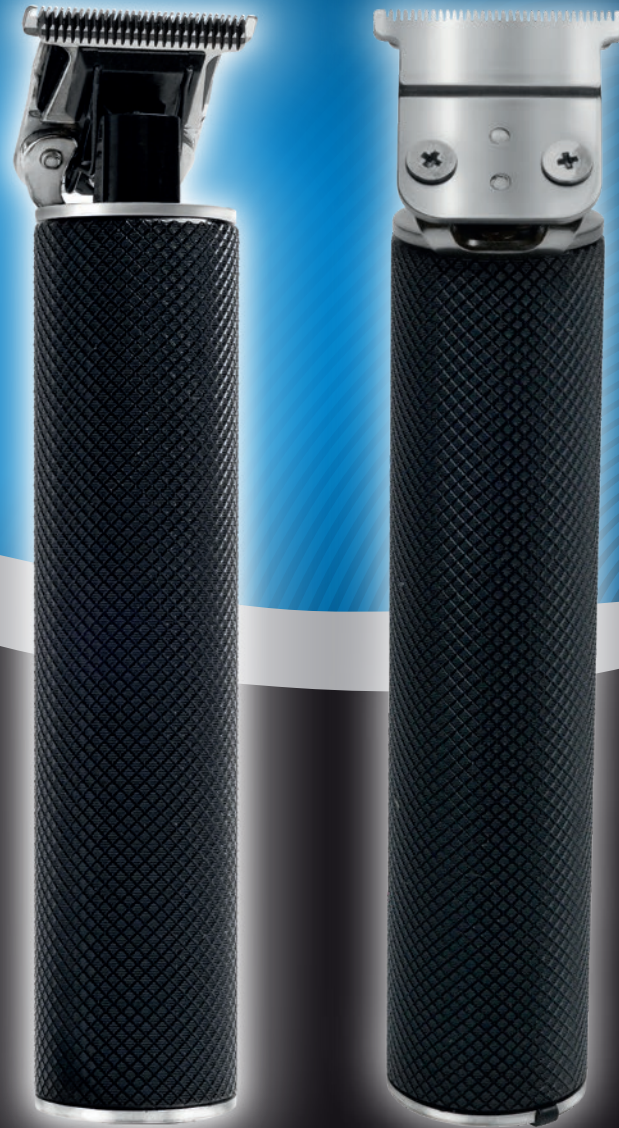

SOGO[®]

Human Technology

Cortapelos profesional *Inalámbrico - Recargable*

tecnología cuidado personal
personal care technology

1.5 mm

3 mm

6 mm

9 mm

Batería Li-ion

3.7V
800mAh

**HOJA DE
TITANIO**

SS-3445

www.sogo.es

SOGO®

Human Technology

Tecnología cuidado personal

- Cuerpo de tamaño compacto
- Con hoja de TITANIO
- Tiempo de carga 2 hrs
- 200 min de autonomía
- Cuerpo impermeable
- 4 peines de 1,5 mm, 3 mm, 6 mm y 9 mm
- Luz indicador de carga
- **Batería:** Li-ion 3.7V / 800 mAh
- **Accesorios incluidos:** 4 peines, cepillo de limpieza, bolsa de terciopelo, botella de aceite, cable de carga USB
- **Potencia :** DC 5V - 1A

EN PROFESSIONAL HAIR CLIPPER CORDLESS - RECHARGEABLE

- Compact & Slim body
- With TITANIUM blade
- Charge time 2 hours
- Use time: 200 min
- Waterproof body
- 4 combs 1.5mm, 3mm, 6mm and 9mm
- Charging indicator light
- Battery: Li-ion 3.7V / 800 mAh
- Accessories Included: 4 x combs, Cleaning brush, Velvet pouch, oil bottle, USB Charging cable
- Power: DC 5V - 1A