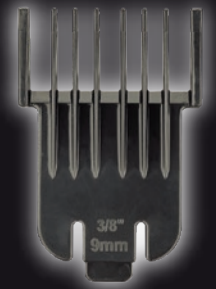

SOGO[®]

Human Technology

Cortapelos profesional *Inalámbrico - Recargable*

tecnología cuidado personal
personal care technology

1.5 mm

3 mm

6 mm

9 mm

Batería Li-ion

3.7V
800mAh

**HOJA DE
TITANIO**

SS-3445

www.sogo.es

SOGO®

Human Technology

Tecnología cuidado personal

Personal care technology

16

880

Producto / Product:
14.7 x 3.5 x 3.2 cm / 0.139 kg

Caja Individual / Gift box:
20 x 9.6 x 6.5 cm / 1.2 kg

Caja Master / Export Carton:
29.8 x 41 x 14.5 cm / 7.5 - 6.48 kg

ES CORTAPELOS PROFESIONAL INALAMBRICO - RECARGABLE

- Cuerpo de tamaño compacto
- Con hoja de TITANIO
- Tiempo de carga 2 hrs
- 200 min de autonomía
- Cuerpo impermeable
- 4 peines de 1,5 mm, 3 mm, 6 mm y 9 mm
- Luz indicador de carga
- **Batería:** Li-ion 3.7V / 800 mAh
- **Accesorios incluidos:** 4 peines, cepillo de limpieza, bolsa de terciopelo, botella de aceite, cable de carga USB
- **Potencia :** DC 5V - 1A