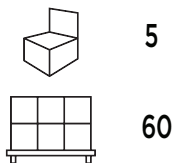

Caja Individual / Gift box:

32 x 36.5 x 10 cm / 2 kg

Caja Master / Export Carton:

32.5 x 40 x 60 cm / 11 - 10 kg

ES HORNILLO A GAS

- Con 1 quemador
- Para el uso exterior
- Perilla de encendido / apagado y control de llama
- Tipo de gas: LPG-G30-30mBAR
- Blanco Esmaltado
- Sin tapa
- Soporte de bandeja de esmalte
- Diámetro quemador: 84,5 mm
- Consumo: 135 gr / h
- Potencia: 1,85 kW
- Dimensiones del producto: 304 x 333 x 105 mm

DESIGNED
IN SPAIN

© SOGO All Rights Reserved.

SOGO®

Human Technology

Tecnología para cocina
Kitchen Technology

Producto / Product:
30.4 x 33.3 x 10.5 / 1.45 kg
Caja Individual / Gift box:
32 x 36.5 x 10 cm / 2 kg
Caja Master / Export Carton:
32.5 x 40 x 60 cm / 11 - 10 kg

FR CUISINIÈRE À GAZ

- Avec 1 brûleur
- Pour une utilisation en extérieur
- Flamme noire et bouton de commande marche/arrêt
- Type de gaz: GPL -G30-30mBAR
- Blanc émaillé
- Sans capuchonn
- Porte-plateau en émail
- Diamètre du brûleur: 84,5 mm
- Consommation: 135 gr/h
- Puissance: 1,85 kW
- Dimensions du produit: 304 x 333 x 105 mm

DE GASHERD

- Mit 1 Brenner
- Für den Außenbereich
- Ein/Aus-Knopf und Flammenkontrolle
- Gasart: LPG-G30-30mBAR
- Emailliertes Weiß
- Kappenlos
- Tablethalter aus Emaille
- Brennerdurchmesser: 84,5 mm
- Verbrauch: 135 gr/h
- Leistung: 1,85 kW
- Produktabmessungen: 304 x 333 x 105 mm