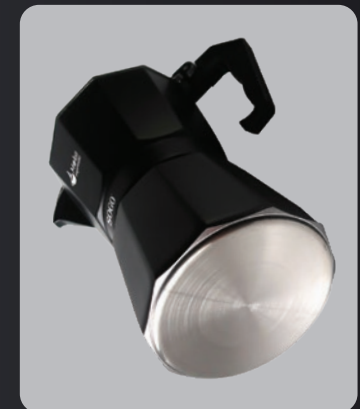

- Cafetera Moka 6 tazas
- Una forma tradicional de preparar café de verdad
- Cuerpo de aluminio pintado en negro
- Base de inducción para usarla con cocina de inducción
- Perfecto para todo tipo de cocinas, incluidas las de gas, eléctricas, vitrocerámica y de inducción

EN MOKA COFFEE MAKER

- Moka coffee maker 6 cups
- A traditional way to prepare real coffee
- Black painted Aluminium body
- Full induction base to use it with induction kitchen
- Perfect for all types of kitchens including gas burners, electric, ceramic hob and induction hobs

PT CAFETEIRA MOKA

- Cafeteira Moka 6 xícaras
- Uma maneira tradicional de preparar café de verdade
- Corpo em alumínio pintado de preto
- Base de indução para uso com fogão de indução
- Perfeito para todos os tipos de cozinhas, incluindo gás, eletricidade, placa vitrocerâmica e indução