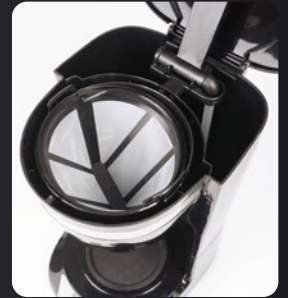

SOGO®

Human Technology

CAFETERA DE GOTEO ELÉCTRICA

800W

POTENCIA

1L

CAPACIDAD

10

TAZAS

**ACERO
INOX**

JARRA

SS-5660
www.sogo.es