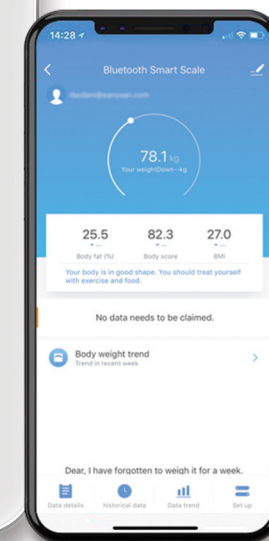

## BÁSCULA DE BAÑO SMART

BASE DE CRISTAL

BLUETOOTH

PANTALLA LED

KG  
5-180

SS-2900  
www.sogo.es

SMART LIFE APP

GRASA CORPORAL

AGUA

MÚSCULO

HUESO

BMI

KCAL

# SOGO®

Human Technology

Tecnología para el hogar  
Home Technology

6

330

Producto / Product:  
28 x 28 x 2.1 cm / 1.24 kg  
Caja Individual / Gift box:  
29 x 3 x 29 cm / 1.45 kg  
Caja Master / Export Carton:  
30.6 x 20.4 x 31.3 cm / 8.9 - 8.6 kg

## BÁSCULA DE BAÑO SMART

- Ideal para uso en el hogar para revisar su Peso, Grasa Corporal, Agua, Músculo, Hueso, BMI y Kcal regularmente
- Base de cristal de alta resistencia
- Soporte a iPhone & Android
- Rango de peso: 5 kg a 180 kg
- Resolución: 100g (0.22lb)
- Unidad de peso seleccionable: KG / LB
- Pantalla LED
- Encendido / Apagado automático
- Indicación de sobre carga y batería baja
- **Potencia:** 2 x AAA (No incluidas)
- **Dimensiones:** 280 x 280 x 20 (mm)