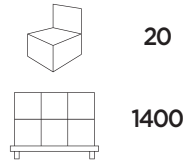

Tecnología electrónica
Electronic technology

20

1400

Producto / Product:
6.5 x 4 x 3.15 cm 0.046 kg.

Caja individual / Gift box:
14.8 x 10.2 x 4.3 cm / 0.18 kg

Caja Master / Export Carton:
32 x 22 x 22 cm / 3.8 - 3.4 kg

TRUE WIRELESS EARBUDS

AURICULARES INALÁMBRICOS INTELIGENTES

ESP

TWS AURICULARES
INALÁMBRICOS INTELIGENTES

- » Batería de los auriculares: batería de li-polymer recargable de 75mAh x 2
- » Batería de la caja del cargador: batería de li-polymer recargable 500mAh
- » Voltaje de carga de la caja de los auriculares y del cargador: 5V
- » Tiempo de carga: 1.5 horas
- » Rango de operación: hasta 10 metros
- » Tiempo de espera: hasta 100 horas
- » Dimensiones: 65 x 40 x 31.5 mm
- » Peso de la unidad auricular: 5g
- » Peso total: cerca de 46.3g (incluyendo auriculares + estuche con cargador)