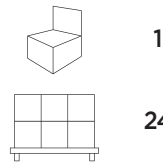

SS-8770

www.sogo.es

7
COLORES
LUCES DE FIESTA

SUPER
BASS

SOGO®

Tecnología electrónica
Electronic technology

Producto / Product:
25.9 x 26 x 60.8 cm / 7.7 kg

Caja individual / Gift box:
32.1 x 33.4 x 64.8 cm / 8.9 kg

Caja Master / Export Carton:
N/A

ESP

REPRODUCTOR PORTÁTIL DE MÚSICA Y KARAOKE

- **Con funciones completas** para la reproducción de tu música y canciones favoritas a través de múltiples fuentes
 - **De moda:** con mucho estilo, diseño moderno
 - **Portátil y con batería recargable:**
Se puede utilizar en interiores o al aire libre: habitación, hogar, parques, playas, jardines, picnics
 - Asa para transportarla fácilmente en cualquier lugar
 - **Función Karaoke** con dos entradas de micrófonos
 - **Radio FM**
 - **Altavoces Potentes** de graves de gran alcance: 6.5" x 2, 2" x 2 tweeters
 - Incorporado con batería recargable de 12V / 4000mAh
 - Pantalla LCD
 - **USB x 1 para reproducir la música, USB x 1 para cargar dispositivo móviles**
 - **Bluetooth V2.1 + EDR**
 - 3.5mm Ranura de entrada AUX
 - 6.3mm dos ranuras de entrada de micrófonos
 - 5 ecualizadores preestablecidos
 - 1x Micrófono con cable incluido
- Tamaño del producto:**
25.9 (W) x 60.8 (alto) x 26 (D) cm
- Peso neto:** 7.7 Kg
- Potencia de salida:** 50W (RMS) / 600W PMPO