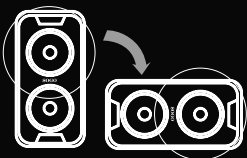

SOGO®

Human Technology

REPRODUCTOR PORTÁTIL DE MÚSICA Y KARAOKE

PMPO
600W

USB

PANTALLA
LCD

AUX

BATERÍA
4000mAh
4000mAh
BATTERY

RANURA
MICRO
x2

RADIO
FM

5
ECUALIZADORES

POWER
BANK

POSICIÓN DE COLOCACIÓN
PLACEMENT POSITION

VERTICAL / HORIZONTAL

1 X MICRÓFONO
CON CABLE INCLUIDO

1 X WIRED MICROPHONE
INCLUDED

SS-8770

www.sogo.es

7
COLORES
LUCES DE FIESTA

SUPER
BASS

SOGO®

Tecnología electrónica
Electronic technology

Producto / Product:
25.9 x 26 x 60.8 cm / 7.7 kg

Caja individual / Gift box:
32.1 x 33.4 x 64.8 cm / 8.9 kg

Caja Master / Export Carton:
N/A

ESP

REPRODUCTOR PORTÁTIL DE MÚSICA Y KARAOKE

- **Con funciones completas** para la reproducción de tu música y canciones favoritas a través de múltiples fuentes
 - **De moda:** con mucho estilo, diseño moderno
 - **Portátil y con batería recargable:**
Se puede utilizar en interiores o al aire libre: habitación, hogar, parques, playas, jardines, picnics
 - Asa para transportarla fácilmente en cualquier lugar
 - **Función Karaoke** con dos entradas de micrófonos
 - **Radio FM**
 - **Altavoces Potentes** de graves de gran alcance: 6.5" x 2, 2" x 2 tweeters
 - Incorporado con batería recargable de 12V / 4000mAh
 - Pantalla LCD
 - **USB x 1 para reproducir la música, USB x 1 para cargar dispositivo móviles**
 - **Bluetooth V2.1 + EDR**
 - 3.5mm Ranura de entrada AUX
 - 6.3mm dos ranuras de entrada de micrófonos
 - 5 ecualizadores preestablecidos
 - 1x Micrófono con cable incluido
- Tamaño del producto:**
25.9 (W) x 60.8 (alto) x 26 (D) cm
- Peso neto:** 7.7 Kg
- Potencia de salida:** 50W (RMS) / 600W PMPO