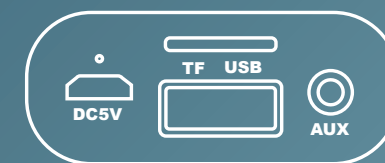

PT ALTO-FALANTE BLUETOOTH PORTÁTIL MULTIFUNÇÃO

- Alto-falante Bluetooth portátil sem fio disponível em 3 cores diferentes
- Com rádio FM e mãos livres
- Com entrada auxiliar/microfone
- Entrada: USB e cartão TF (Micro SD) de até 32 GB
- Com a versão Bluetooth atualizada: V5.0
- Capacidade da bateria recarregável: 1200mAh
- Potência de saída do alto-falante: 2x5W
- Frequência: 80Hz-180kHz
- Sensibilidade do som: ≥90dB
- Tempo de execução: 3 - 4 horas
- Tempo de carregamento: 2 - 3 horas
- Alcance de cobertura da conexão Bluetooth: 10m
- Porta de carregamento: Micro USB
- Acessório: cabo de alimentação USB com entrada Micro USB
- Dimensões: 9.2 x 9.2 x 17 cm