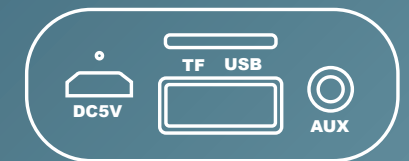

IT ALTOPARLANTE BLUETOOTH PORTATILE MULTIFUNZIONE

- Altoparlante Bluetooth portatile senza fili con luce LED
- Con radio FM e Mani libere
- Con ingresso ausiliario/microfono
- Ingresso: USB e scheda TF (Micro SD) fino a 32 GB
- Con versione Bluetooth aggiornata: V5.0
- Capacità della batteria ricaricabile: 1200 mAh
- Potenza in uscita dell'altoparlante: 2x5W
- Frequenza: 80 Hz-180 kHz
- Sensibilità del suono: ≥90dB
- Tempo di esecuzione: 3 - 4 ore
- Tempo di ricarica: 2 - 3 ore
- Intervallo di copertura della connessione Bluetooth: 10 m
- Porta di ricarica: Micro USB
- Accessorio: cavo di alimentazione USB con ingresso Micro USB
- Dimensioni: 9.2 x 9.2 x 17 cm