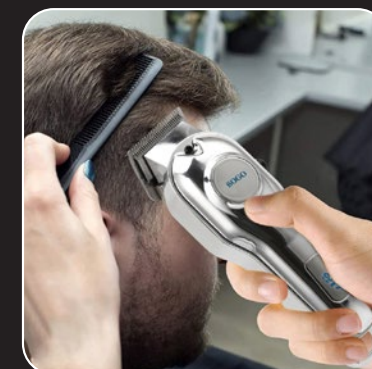

Caja Master / Export Carton:
45 x 25 x 30 cm / 4.6 - 4kg

ES CORTAPELOS INALÁMBRICO PROFESIONAL RECARGABLE

- Diseño ergonómico con características profesionales
- Con cuchillas de acero inoxidable al carbono
- Pantalla digital con luz led e indicador de batería y carga
- Doble voltaje
- Interruptor único de encendido y apagado
- Tiempo de carga 3 horas
- Tiempo de uso: 150 min
- Carcasa de metal
- Bajo nivel de ruido
- 4 peines: 3mm, 6mm, 9mm y 13mm
- Batería Li-ion, 3,7V / 2000 mAh
- Accesorios incluidos: 4 peines, cepillo para cabello, botella de aceite, cable de carga USB
- Capacidad del adaptador: DC 5V - 1A (Adaptador no incluido)
- Información técnica: 100-120V / 220-240V, 50-60Hz, 5W

EN PROFESSIONAL RECHARGEABLE CORDLESS HAIR CLIPPER

- Ergonomic design with professional characteristics
- With carbon stainless steel blades
- Led light digital display with battery and charging indicator
- Dual Voltage
- Single On/off switch
- Charging time 3 hours
- Use time: 150 min
- Metal body
- Low noise
- 4 combs: 3mm, 6mm, 9mm and 13mm
- Battery: Li-ion, 3.7V / 2000 mAh
- Accessories Included: 4 x combs, Mini brush, oil bottle, USB Charging cable
- Adaptor capacity: DC 5V - 1A (Adaptor not included)
- Technical info: 100-120V / 220-240V, 50-60Hz, 5W

PT MÁQUINA DE CORTAR CABELLO PROFISSIONAL RECARREGÁVEL E SEM FIOS

- Design ergonómico com características profissionais
- Com lâminas de aço inoxidável com carbono
- Ecrã digital com luz LED com indicador de bateria e de carga
- Dupla voltagem
- Interruptor único de ligar/desligar
- Tempo de carregamento: 3 horas
- Tempo de utilização: 150 min
- Corpo metálico
- Baixo ruído
- 4 pentes: 3mm, 6mm, 9mm e 13mm
- Bateria: lão de lítio, 3,7V / 2000 mAh
- Acessórios incluídos: 4 pentes, escova de cabelo, garrafa de óleo, cabo de carregamento USB
- Capacidade do adaptador: DC 5V - 1A (adaptador não incluído)
- Informações técnicas: 100-120V / 220-240V, 50-60Hz, 5W