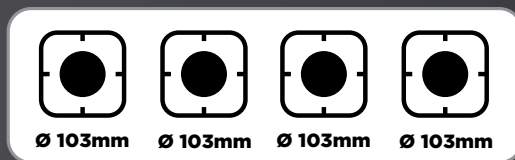

WARNING

KEEP AWAY FROM CHILDREN WHILE IN FUNCTION

DO NOT TOUCH-HOT SURFACE

RISK OF FIRE-KEEP AWAY FROM INFLAMMABLE MATERIALS

ONLY FOR OUTDOOR USE

POWER

CONSUMPTION