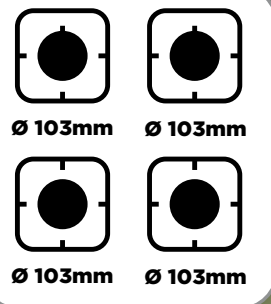

SOGO[®]

Human Technology

DESIGNED
IN SPAIN

HORNILLO A GAS

**4 x 2,2
Kw**

POTENCIA

**4 x 160
g/h**

CONSUMO

47.8 x 47.8 x 6.5 cm / 3.7 kg

Caja Individual / Gift box:

50 x 8 x 53.5 cm / 4 kg

Caja Master / Export Carton:

51 x 26 x 55 cm / 13.65 - 11-1 kg

ES

HORNILLO A GAS 4 QUEMADORES

- Con 4 quemadores
- Para el uso exterior
- Perilla de encendido / apagado y control de llama
- Tipo de gas: Butano al 28-30mbar o Propano al 37 mbar
- Negro Esmaltado
- Con tapa
- Quemador de aluminio con soporte de bandeja de esmalte
- Diámetro quemador: 4x103mm
- Consumo: 4x160 gr/h
- Potencia: 4x2,2 kW

EN

4 BURNERS GAS STOVE

- 4 Burners Gas stove
- For outdoor use
- ON/OFF and flame control knob
- Gas Type: LPG at 28-30mbar or Propane 37mbar
- Enamelled Black
- With Lid
- Aluminium Burner with enamel Pan Support
- Burner diameter: 4x103mm
- Consumption: 4x160 gr/h
- Power: 4x2.2 kW

4 x 160
g/h

Ø 103mm

Ø 103mm

Ø 103mm

Ø 103mm

POTENCIA

CONSUMO

4 QUEMADORES