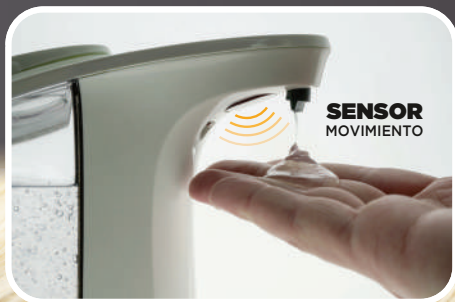

SOGO®

Human Technology

DISPENSADOR DE JABÓN AUTOMÁTICO

500ml

SENSOR
MOVIMIENTO
INFRARROJO

5
NIVELES

INDICADOR
BATERÍA
BAJA

DESIGNED
IN SPAIN

SS-12015-W

www.sogo.es

SOGO®

Product:
18 x 17.5 x 8.5 cm / 0.4 kg
Gift box:
18.8 x 11.8 x 20 cm / 0.6 kg
Export Carton:
cm / kg

tecnología del hogar
home technology

ES DISPENSADOR DE JABÓN AUTOMÁTICO

- Capacidad: 500 ml
- Sensor de movimiento infrarrojo
- Fácil de rellenar
- 5 niveles de cantidad de dispensación
- Apto para la mayoría de jabones líquidos
- Operación fácil
- 4 x pilas alcalinas AA (no incluidas)
- Indicador de batería baja
- Peso: 400 gms.

FR DISTRIBUTEUR AUTOMATIQUE DE SAVON

- Capacité: 500 ml
- Capteur de mouvement infrarouge
- Recharge facile
- 5 niveaux de quantité de distribution
- Convient à la majorité des savons liquides
- Opération facile
- 4 piles alcalines AA (non incluses)
- Indicateur de batterie faible
- Poids: 400 g

IT DISPENSER AUTOMATICO DI SAPONE

- Capacità: 500 ml
- Sensore di movimento a infrarossi
- Facile da ricaricare
- 5 livelli di dosaggio
- Adatto per la maggior parte del sapone liquido
- Operazione facile
- 4 batterie alcaline AA (non incluse)
- Indicatore di batteria scarica
- Peso: 400 grammi